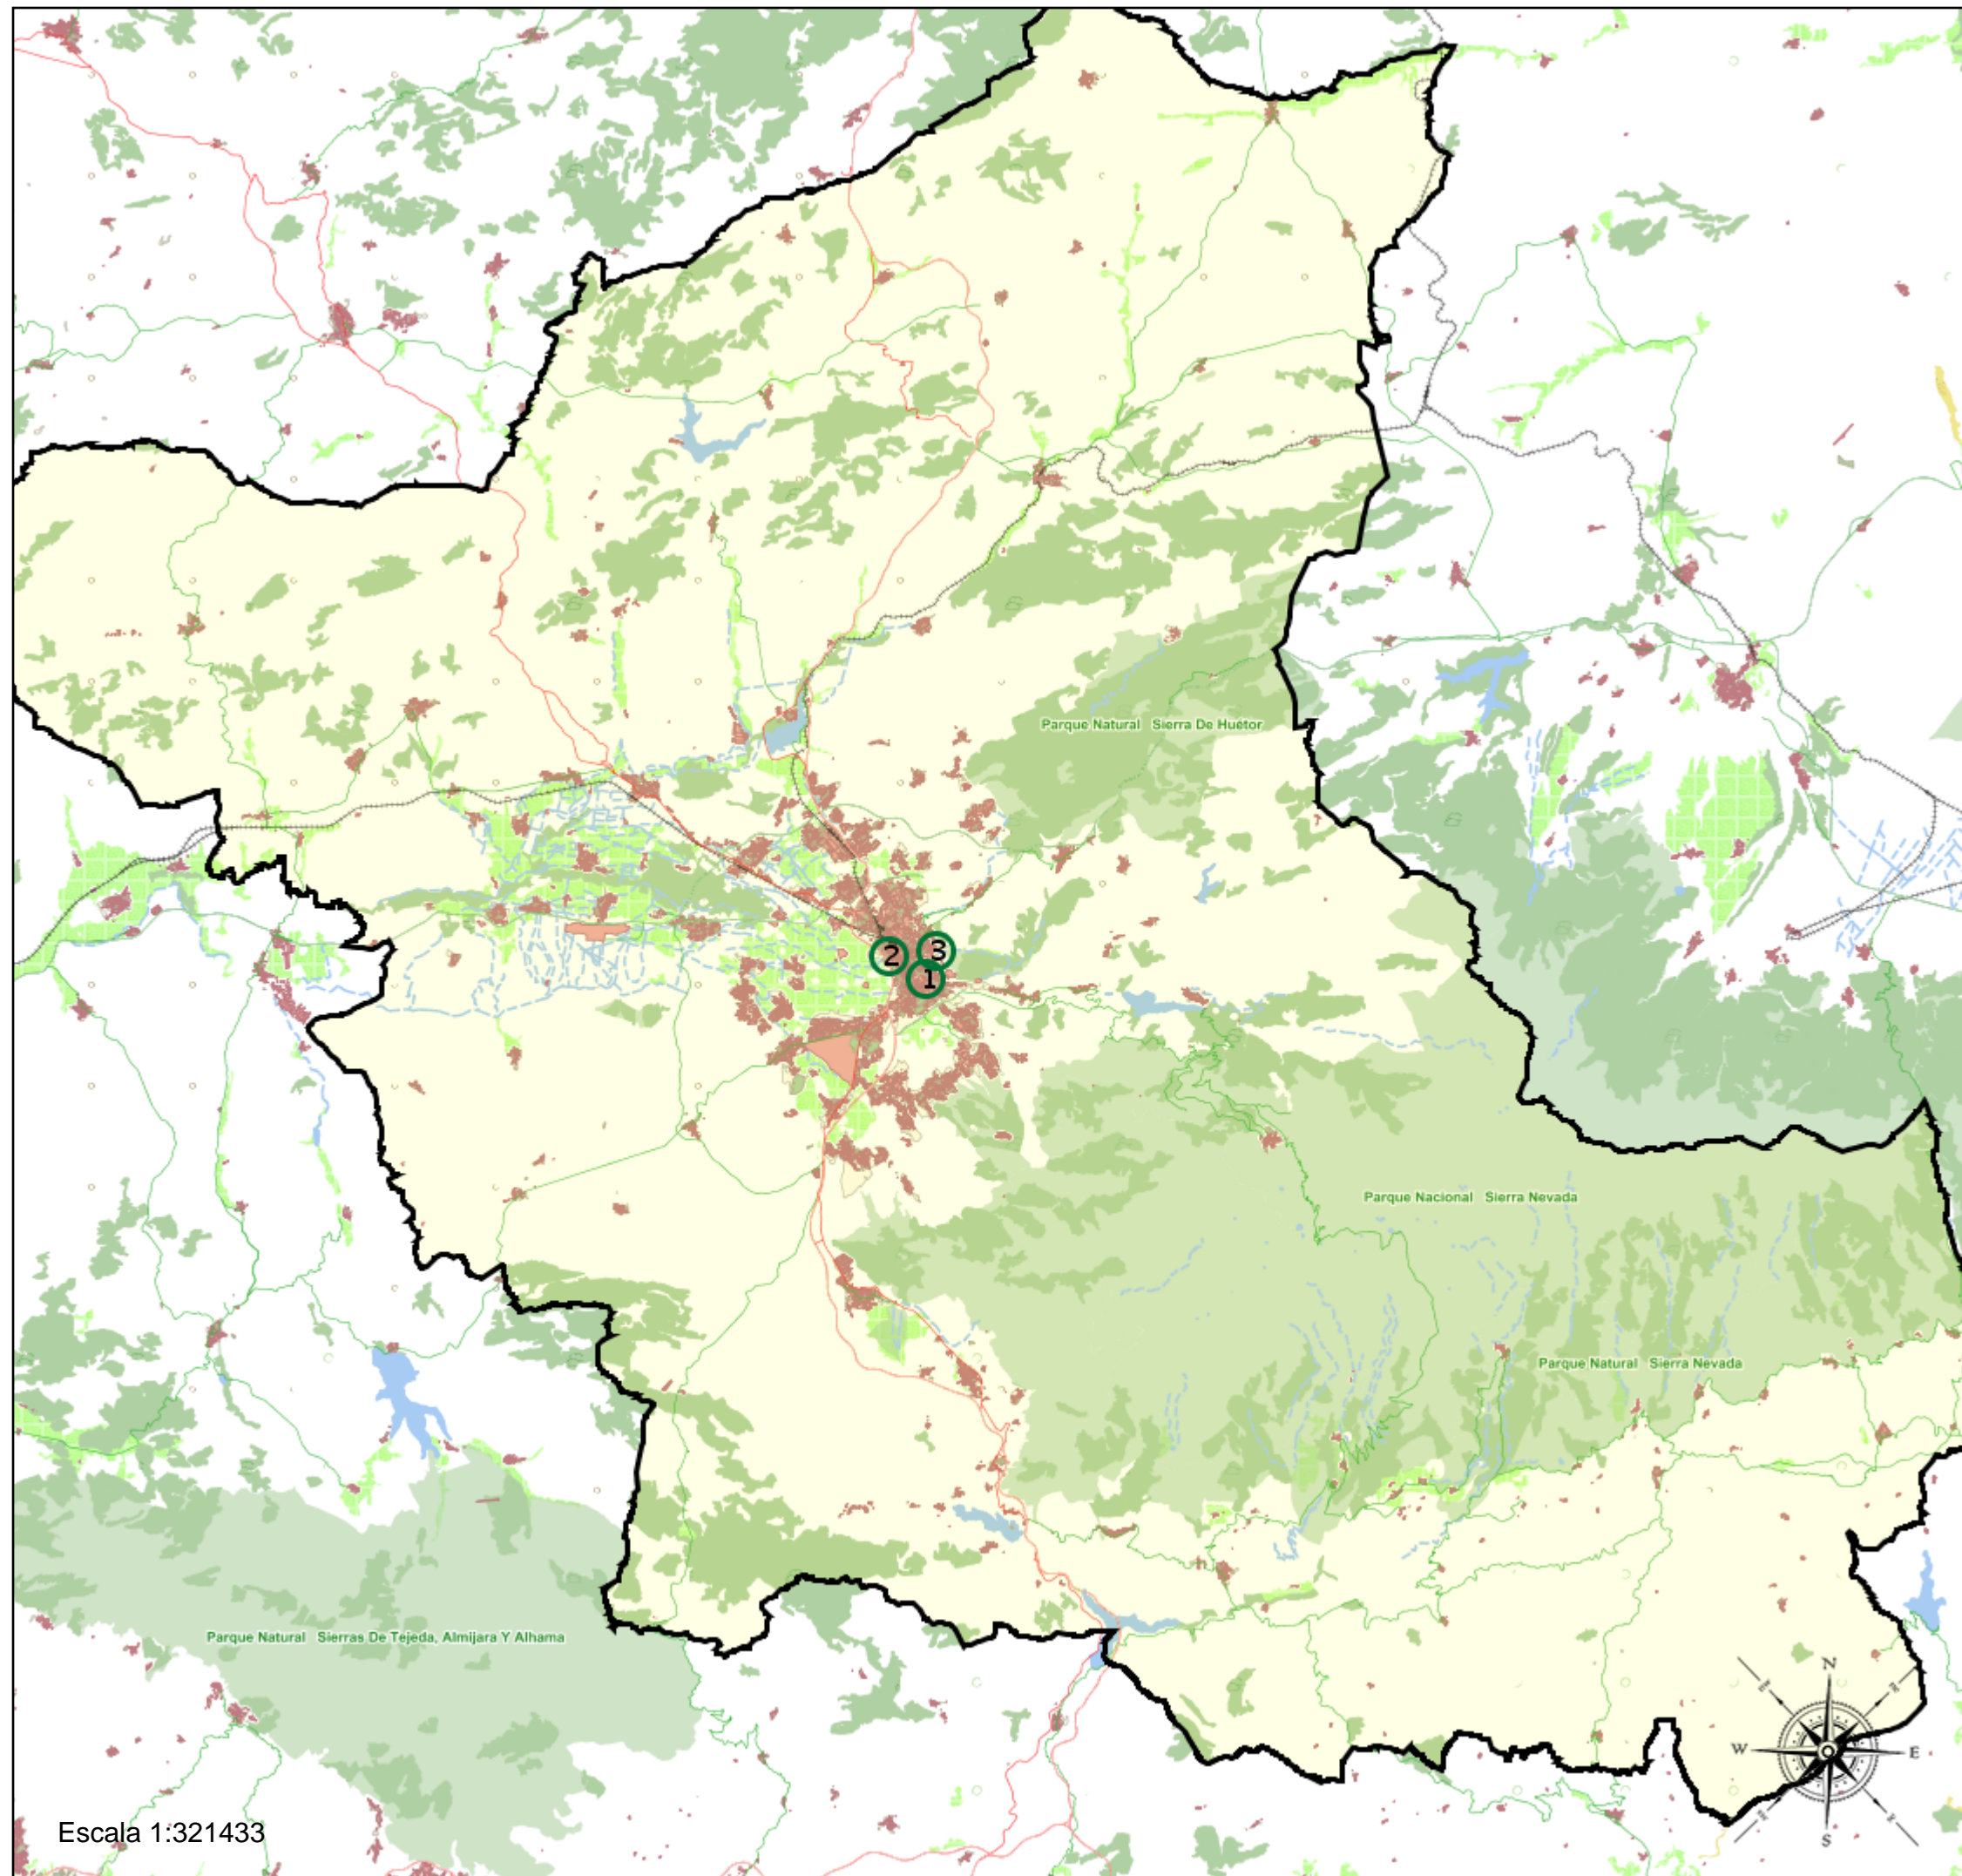

Área de influencia escolar 94 municipios

Granada_BP_01
18000_Bach_Arte_Granada_BP_01 (Bach. Artes (AP_D_I))

- (1) 18004501 - E.A.S.D. José Val del Omar
- (2) 18009249 - I.E.S. Severo Ochoa
- (3) 18009389 - I.E.S. Albayzín

Leyenda

-  Centros públicos
-  Centros concertados

Escala 1:321433

Área de influencia escolar 94 municipios

Granada_BP_01
18000_Bach_Arte_Granada_BP_01 (Bach. Artes (AP_D_I))

- (1) 18004501 - E.A.S.D. José Val del Omar
- (2) 18009249 - I.E.S. Severo Ochoa
- (3) 18009389 - I.E.S. Albayzín

Legenda

- Centros públicos
- Centros concertados